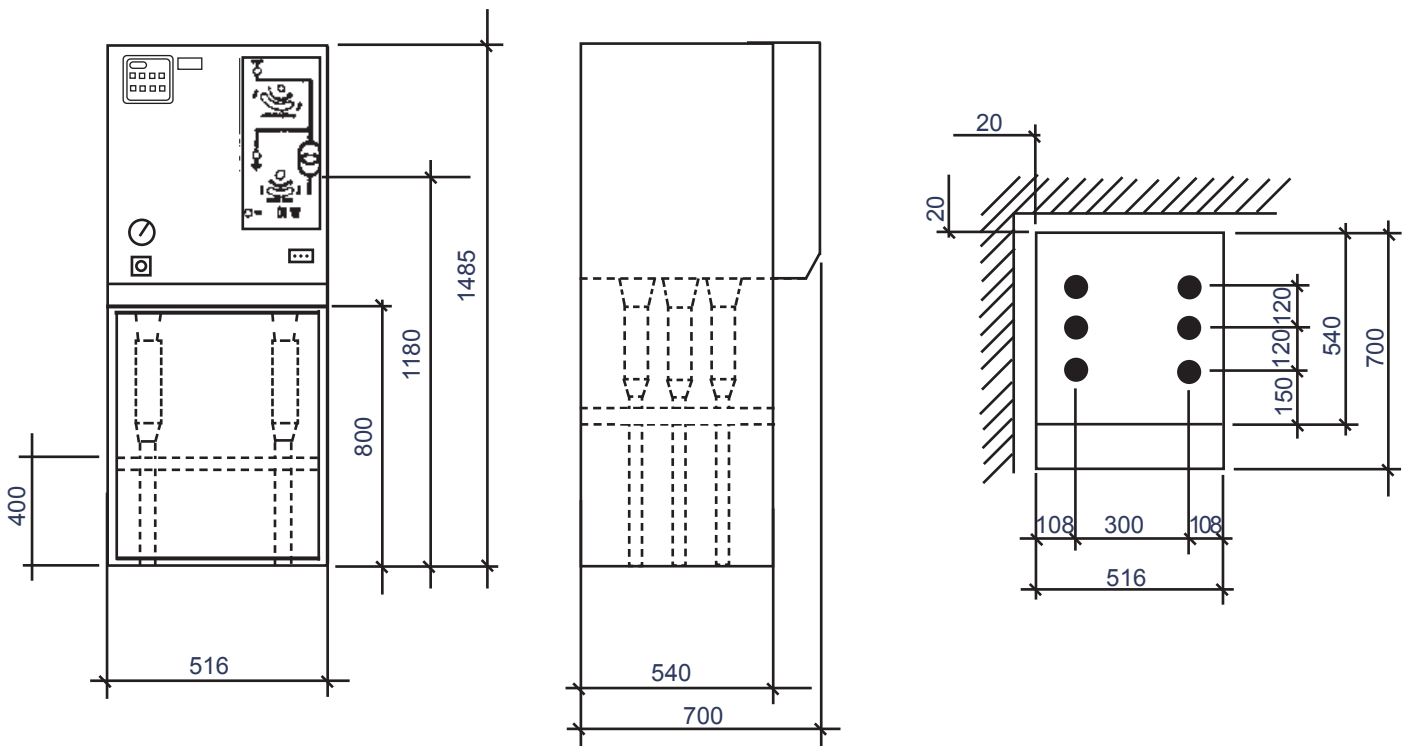

TPM/R

TPM/F

Quadro blindato isolato in SF6 per protezione trasformatore
SF6 insulated metal-enclosed ring main unit for transformer protection

L'emergenza solo in caso di emergenza con TPM/F - TPM/R
Emergency only in case of emergency with TPM/F - TPM/R

TPM/F DIMENSIONI D'INGOMBRO
TPM/F OVERALL DIMENSIONS

TPM/R DIMENSIONI D'INGOMBRO
TPM/R OVERALL DIMENSIONS

grafica Pixel - Lodi
 0503001TPM-R-F

STABILIMENTI/FACTORY
 Via A. Gramsci, 2 - 26827 Terranova dei Passerini -LO- Italia
 Telefono +39 0377 833696 - 832120 fax +39 0377 830442
www.contactplasma.it www.contactplasma.com
 e-mail management@contactplasma.it