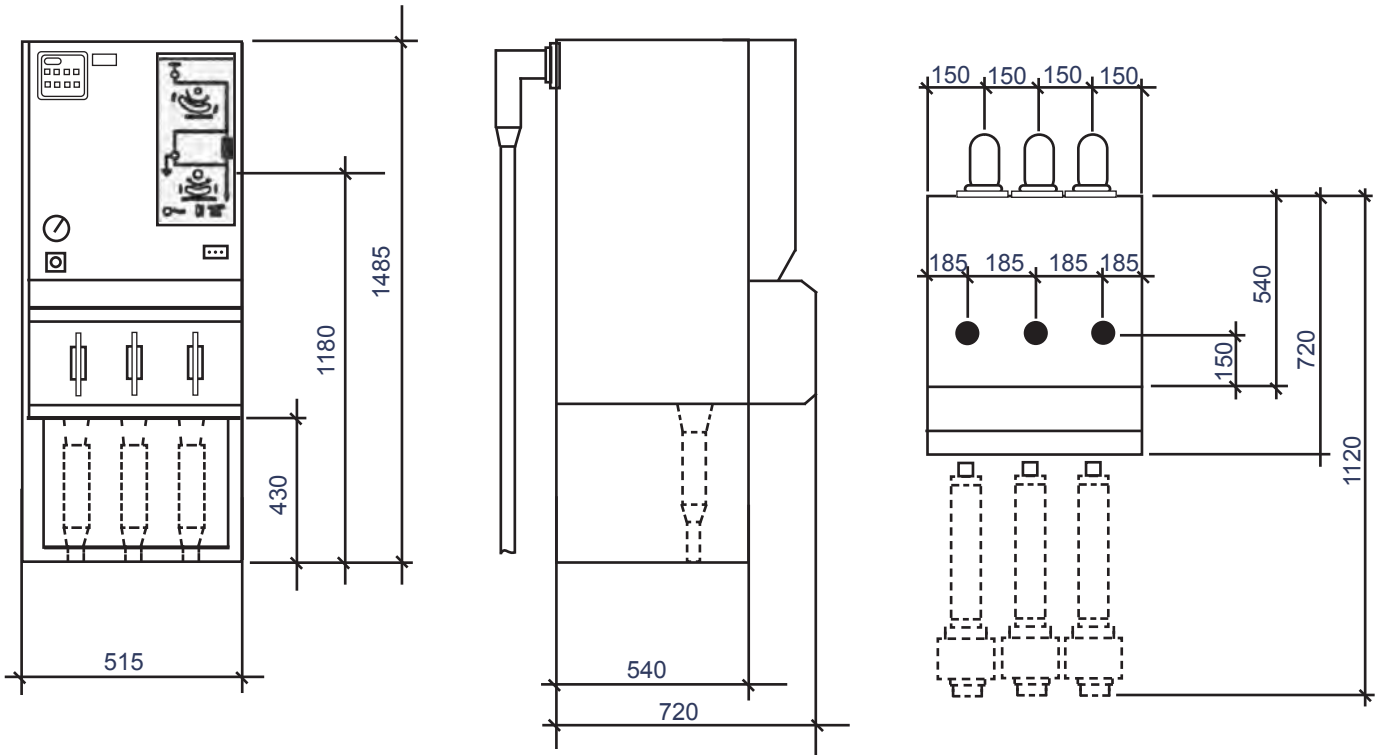

TPM/R

TPM/F

Quadro blindato isolato in SF6 per protezione trasformatore
SF6 insulated metal-enclosed ring main unit for transformer protection

L'emergenza solo in caso di emergenza con TPM/F - TPM/R
Emergency only in case of emergency with TPM/F - TPM/R

TPM/F DIMENSIONI D'INGOMBRO
TPM/F OVERALL DIMENSIONS

TPM/R DIMENSIONI D'INGOMBRO
TPM/R OVERALL DIMENSIONS

grafica Pixel - Lodi
 0503001TPM-R-F

STABILIMENTI/FACTORY
 Via A. Gramsci, 2 - 26827 Terranova dei Passerini -LO- Italia
 Telefono +39 0377 833696 - 832120 fax +39 0377 830442
www.contactplasma.it www.contactplasma.com
 e-mail management@contactplasma.it